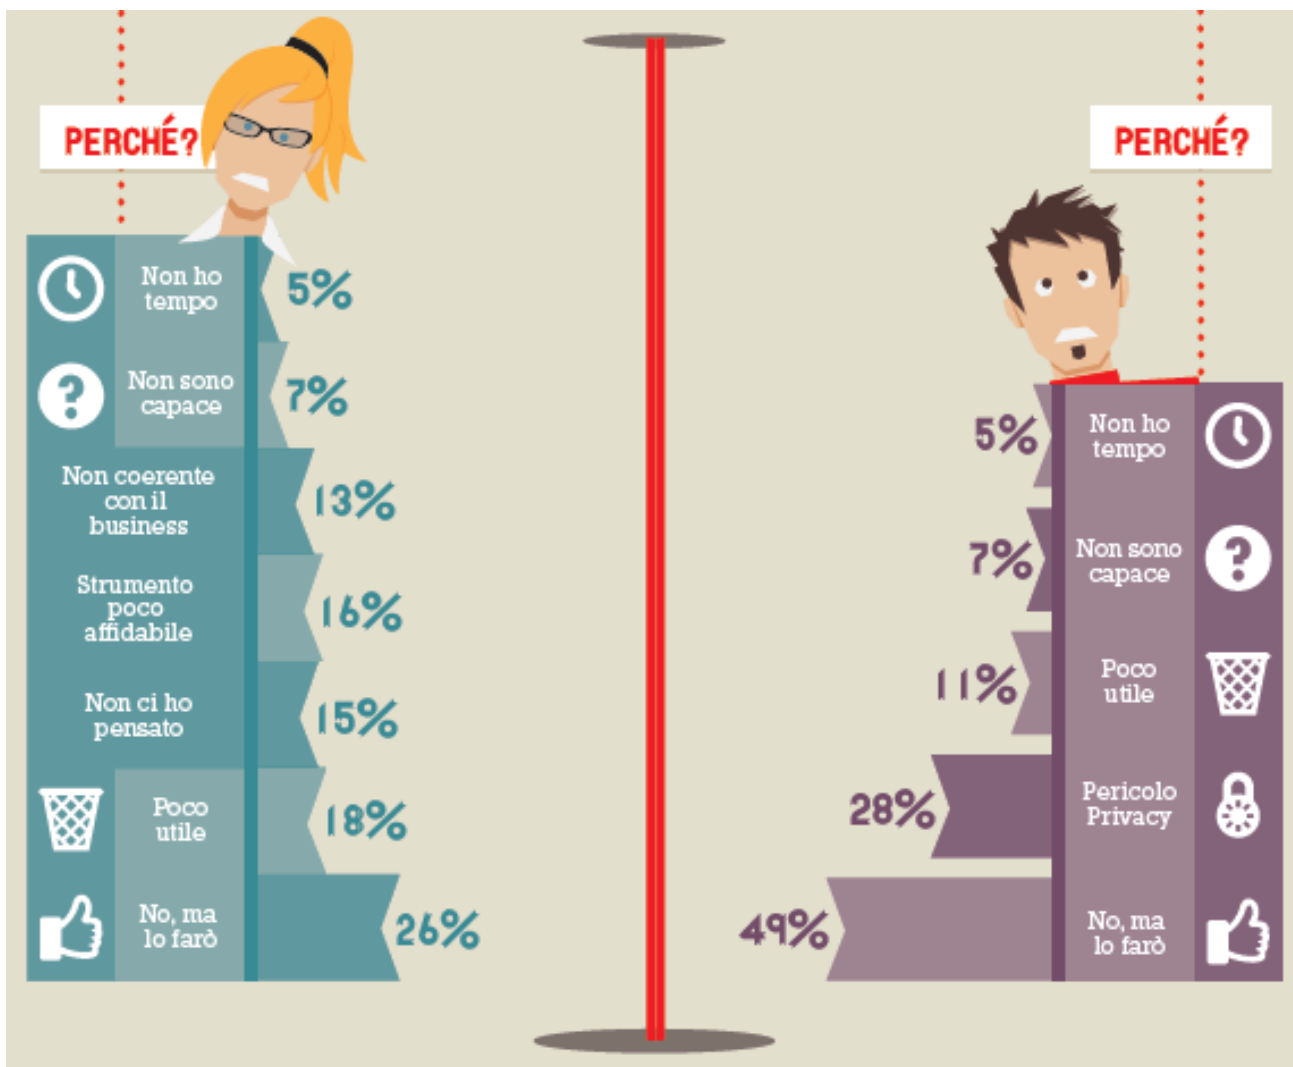

CHI NON LI USA: PERCHÉ?