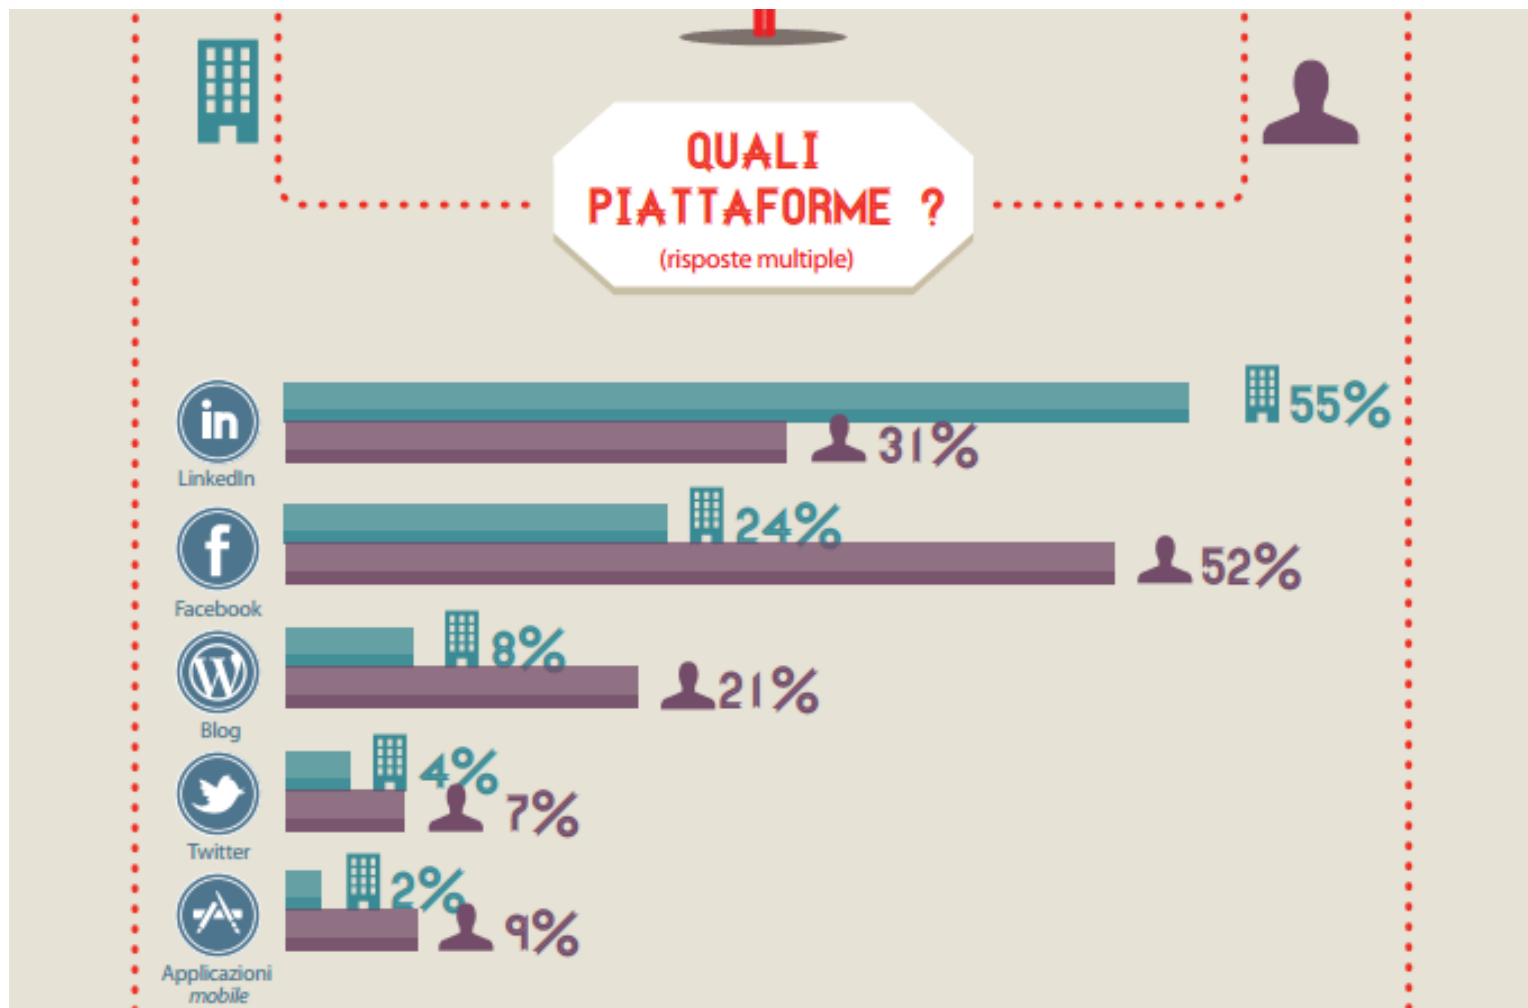

#SocialRecruiting
@Adeccotalia

in Italia

Quali sono i canali
online più utilizzati dai
candidati e dai
selezionatori?

In che modo e per
quali finalità in
particolare?

Qual è il punto
d'incontro sul web tra
chi cerca lavoro e chi
lo offre?

Quali sono gli elementi che
possono influire **positivamente**
o **negativamente** su un processo
di selezione o sulla ricerca
di opportunità professionali?

<http://www.adecco.it/IT-IT/CONSIGLI-LAVORO/DIGITAL-REPUTATION-E-SOCIAL-RECRUITING>

CHI NON LI USA: PERCHÉ?

CHI LI USA: PERCHÉ?

QUALI CANALI?

«FISH WHERE THE FISH ARE»

Newsletter b2c
1.123.071 candidati
e lavoratori

Sito Adecco.it
492.546 visite/mese
47.741 candidature/mese
4.500.000 candidati registrati

Guarda le Clip 

<http://www.youtube.com/watch?v=Q8RVUdRwRf8&feature=plcp>

«AL LAVORO CHE TIPO SEI?»: SCOPRILO CON L'APP DI FACEBOOK

The screenshot shows the Adecco Facebook app interface. At the top left is the Adecco logo with the tagline "better work, better life". To the right, there are social media sharing icons for Facebook, Twitter, and LinkedIn, along with a notification icon showing "+1". The main content area features a red laurel wreath logo with a white 'A' inside. The title "al lavoro che tipo sei?" is displayed in a large, stylized font. Below the title, the text reads "Scopri se i tuoi amici e colleghi la pensano come te!". A paragraph of text asks the user to imagine work situations and choose a response style. Below this, there is a red button labeled "INIZIA IL TEST" with a right-pointing arrow. At the bottom, there is a red notification bar that says "Sei stato invitato dai tuoi amici, clicca sul loro avatar per rispondere!" and includes a small circular avatar of a woman. The background of the main content area shows three cartoon characters: a man in a green shirt and tie, a woman with red hair in a light blue shirt, and a man in a blue shirt and tie.