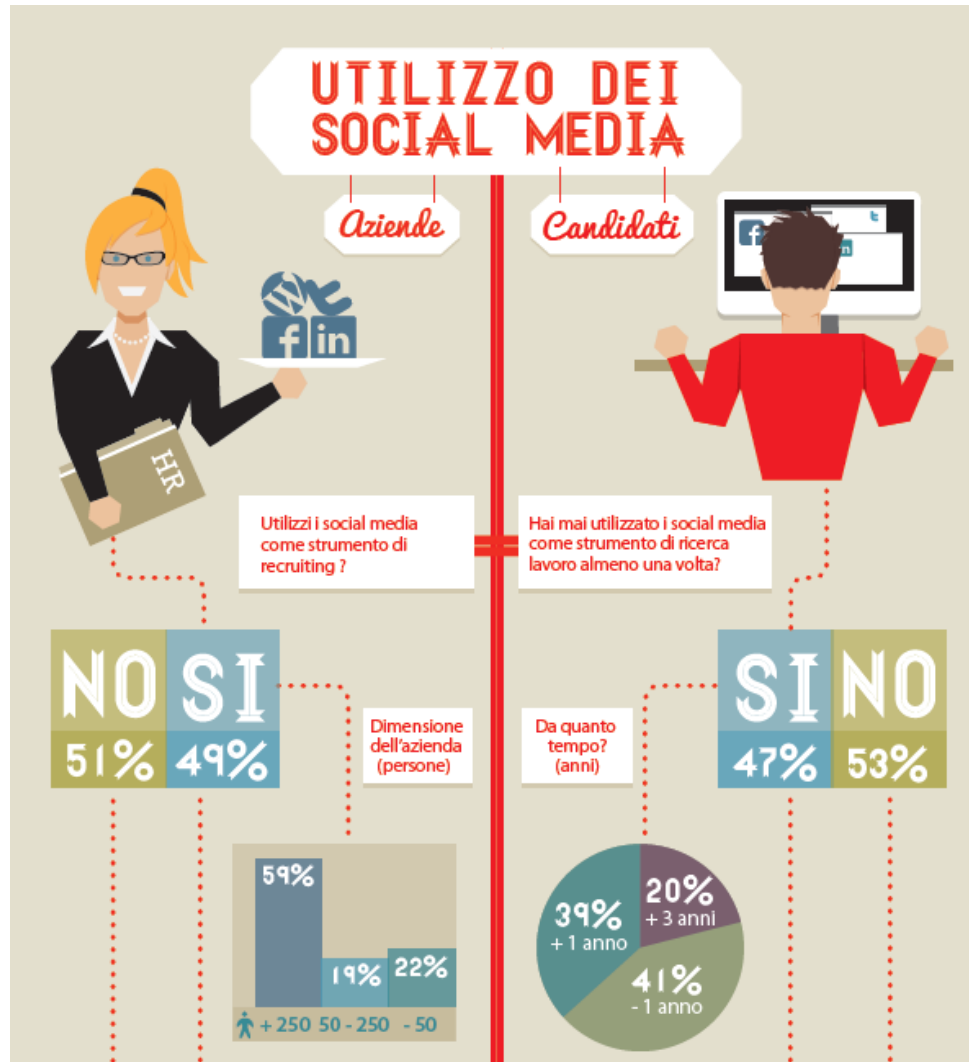

#SocialRecruiting
@Adeccotalia

in Italia

Quali sono i canali
online più utilizzati dai
candidati e dai
selezionatori?

In che modo e per
quali finalità in
particolare?

Qual è il punto
d'incontro sul web tra
chi cerca lavoro e chi
lo offre?

Quali sono gli elementi che
possono influire **positivamente**
o **negativamente** su un processo
di selezione o sulla ricerca
di opportunità professionali?

<http://www.adecco.it/IT-IT/CONSIGLI-LAVORO/DIGITAL-REPUTATION-E-SOCIAL-RECRUITING>