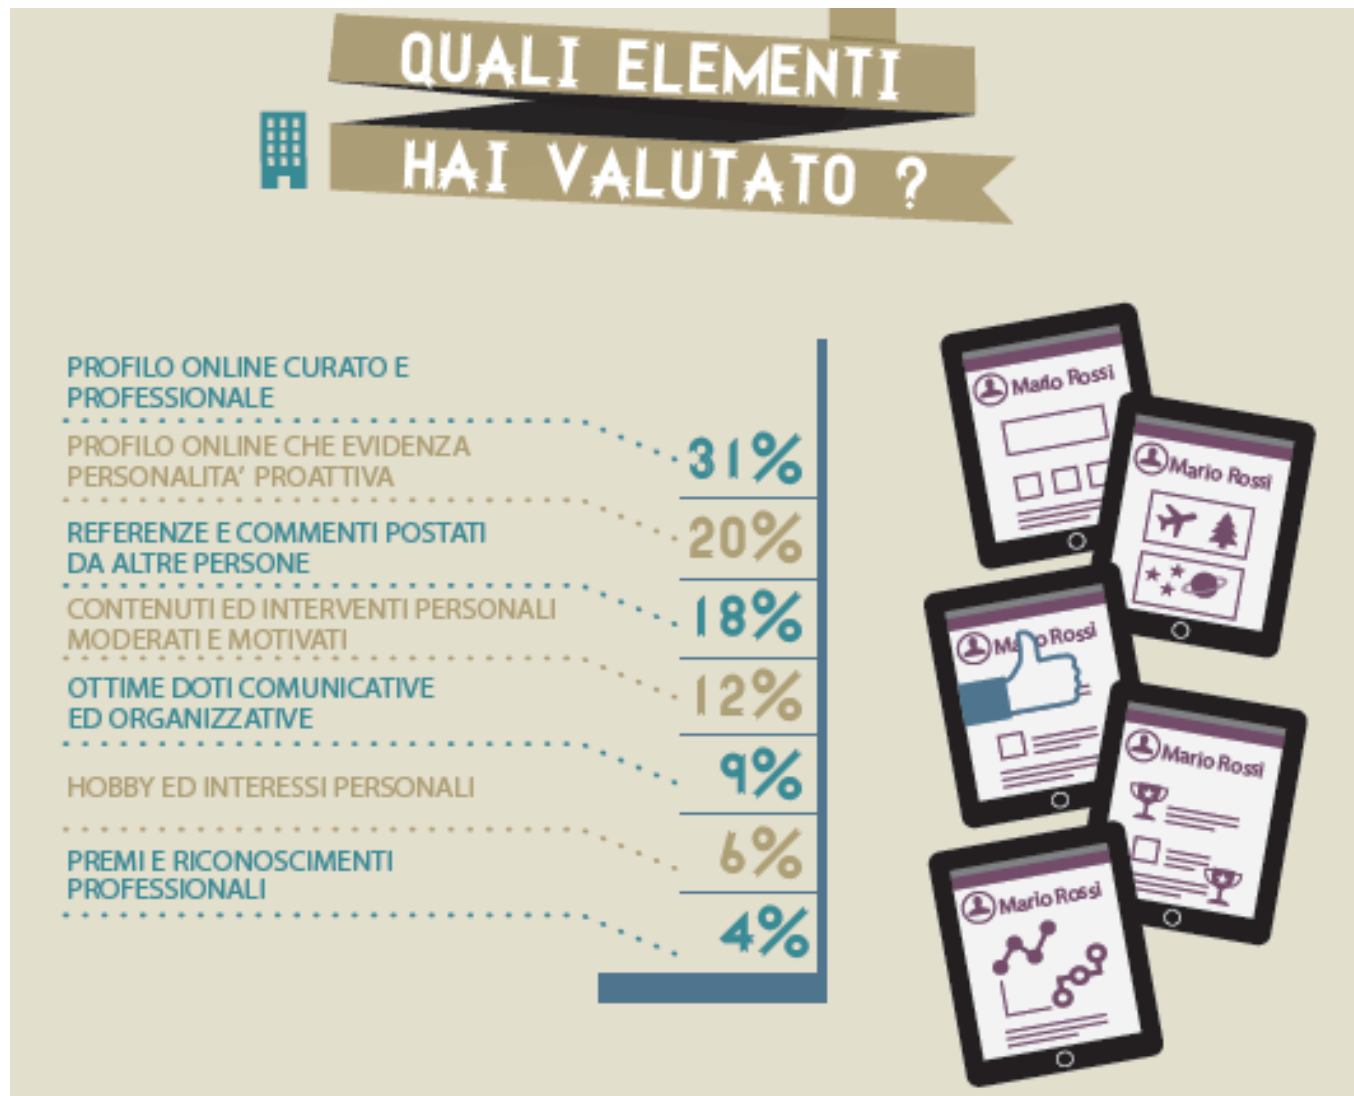

Quali sono gli elementi che
possono influire **positivamente**
o **negativamente** su un processo
di selezione o sulla ricerca
di opportunità professionali?

<http://www.adecco.it/IT-IT/CONSIGLI-LAVORO/DIGITAL-REPUTATION-E-SOCIAL-RECRUITING>

CHI NON LI USA: PERCHÉ?

CHI LI USA: PERCHÉ?

QUALI CANALI?

«FISH WHERE THE FISH ARE»

Newsletter b2c
1.123.071 candidati
e lavoratori

Sito Adecco.it
492.546 visite/mese
47.741 candidature/mese
4.500.000 candidati registrati

Guarda le Clip 

<http://www.youtube.com/watch?v=Q8RVUdRwRf8&feature=plcp>

«AL LAVORO CHE TIPO SEI?»: SCOPRILO CON L'APP DI FACEBOOK

The screenshot shows the Adecco Facebook app interface. At the top left is the Adecco logo with the tagline "better work, better life". To the right, there are social media sharing icons for Facebook, Twitter, and LinkedIn, along with a notification icon showing "+1". The main content area features a red laurel wreath logo with a white 'A' inside. The title "al lavoro che tipo sei?" is displayed in a large, stylized font. Below the title, the text reads "Scopri se i tuoi amici e colleghi la pensano come te!". A paragraph of text asks the user to imagine work situations and choose a response style. Below this, there is a red button labeled "INIZIA IL TEST" with a right-pointing arrow. At the bottom, there is a red notification bar that says "Sei stato invitato dai tuoi amici, clicca sul loro avatar per rispondere!" and includes a small circular avatar of a woman. The background of the main content area shows three cartoon characters: a man in a green shirt and tie, a woman with red hair in a light blue shirt, and a man in a blue shirt and tie.