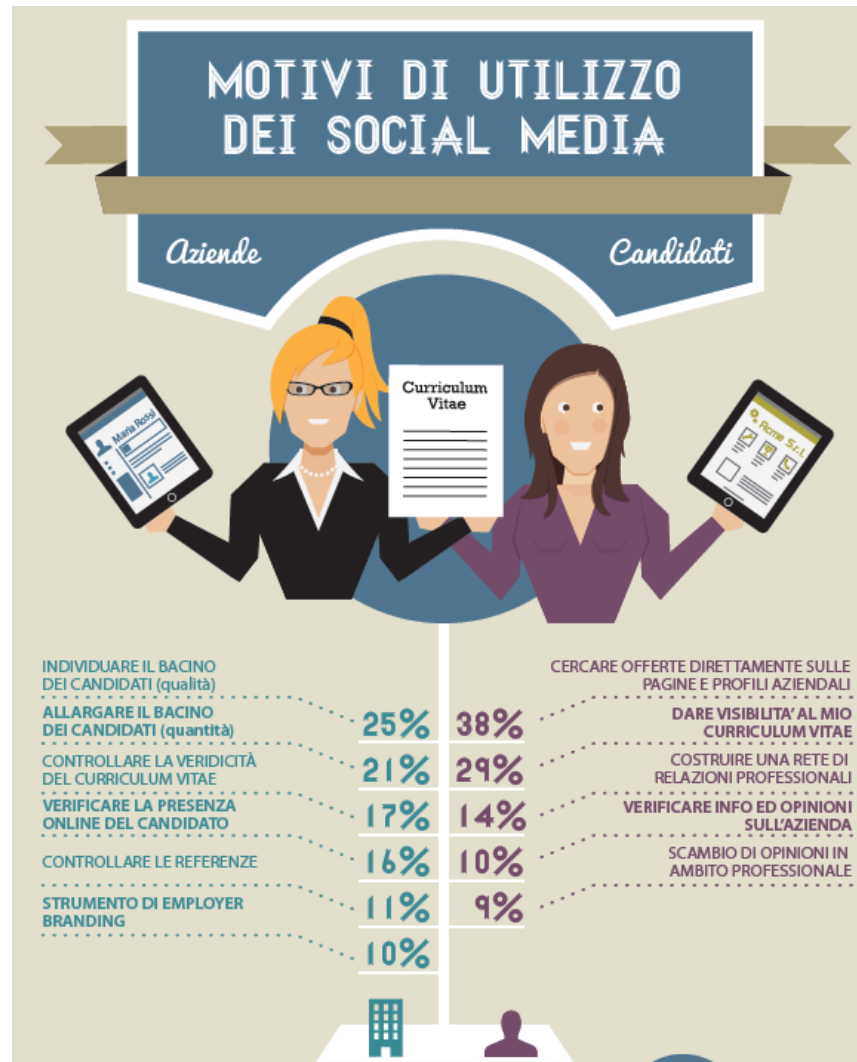

#SocialRecruiting
@Adeccotalia

in Italia

Quali sono i canali
online più utilizzati dai
candidati e dai
selezionatori?

In che modo e per
quali finalità in
particolare?

Qual è il punto
d'incontro sul web tra
chi cerca lavoro e chi
lo offre?

Quali sono gli elementi che
possono influire **positivamente**
o **negativamente** su un processo
di selezione o sulla ricerca
di opportunità professionali?

<http://www.adecco.it/IT-IT/CONSIGLI-LAVORO/DIGITAL-REPUTATION-E-SOCIAL-RECRUITING>

CHI NON LI USA: PERCHÉ?

CHI LI USA: PERCHÉ?

QUALI CANALI?

«FISH WHERE THE FISH ARE»

Newsletter b2c
1.123.071 candidati
e lavoratori

Sito Adecco.it
492.546 visite/mese
47.741 candidature/mese
4.500.000 candidati registrati